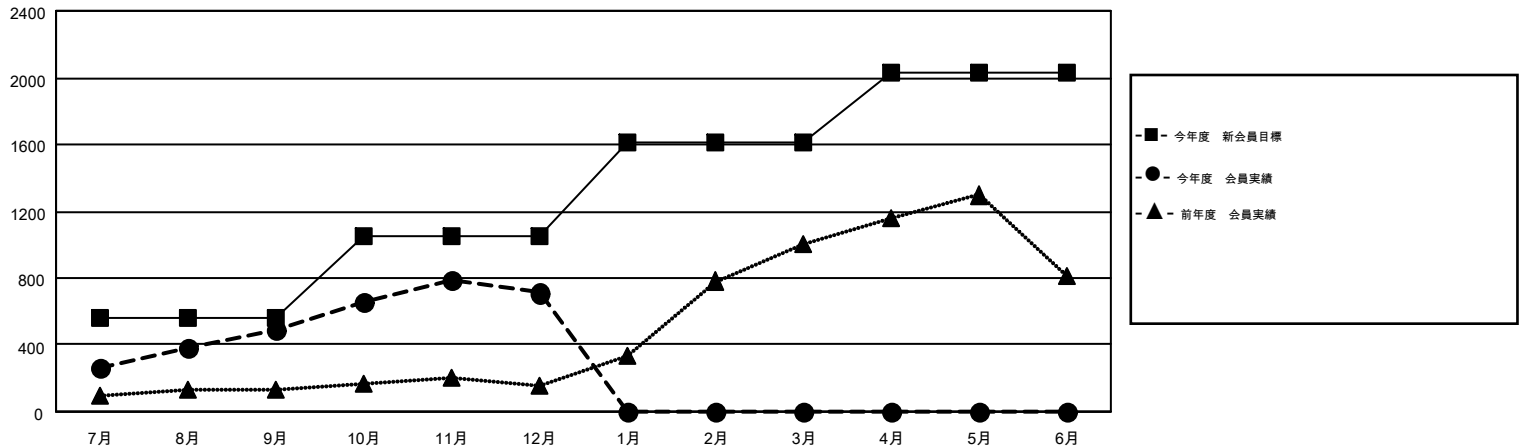

MONTHLY MEMBERSHIP PROGRESS REPORT

Results as of: 12/31/2014

Multiple District 335

LOCATION: JAPAN

GMT: CHIKAO SUZUKI

GMT会則地域 5-Jap

クラブ				
結果: 2014-2015				
四半期	新クラブ目標	新クラブ	解散クラブ	純増 / 減
7月/8月/9月	0	0	0	0
10月/11月/12月	2	0	0	0
1月/2月/3月	1	0	0	0
4月/5月/6月	0	0	0	0

名				
結果: 2014-2015				
四半期	新会員目標	チャーターメン バー / 新会員	退会者	純増 / 減
7月/8月/9月	560	671	178	493
10月/11月/12月	495	499	281	218
1月/2月/3月	555	0	0	0
4月/5月/6月	420	0	0	0

新クラブ目標及び実績累計

会員目標及び実績累計

解散クラブ: 0	294 CLUBS OF 444 一名以上の新会員を登録	男女別 男性 11,860 (79.96%) 女性 2,973 (20.04%)
退会者 物故会員 65 クラブ解散 5 その他 389 合計 459	健康診断データはこちら	家族会員 3,592 世帯主 1,650 世帯主以外 1,942