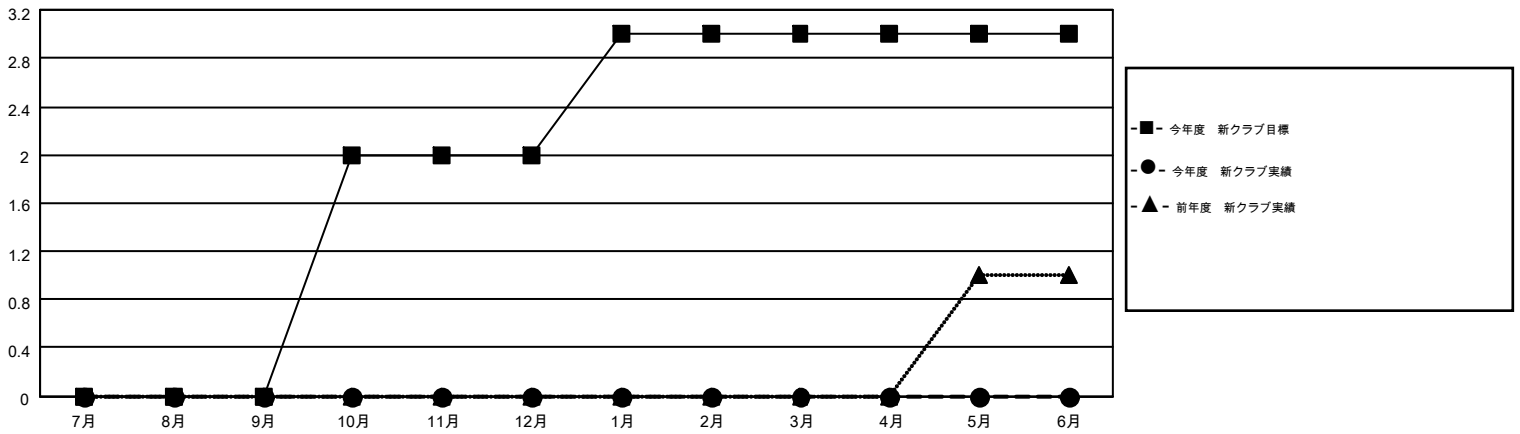

MONTHLY MEMBERSHIP PROGRESS REPORT

Results as of: 12/31/2014

Multiple District 335

LOCATION: JAPAN

GMT: CHIKAO SUZUKI

GMT会則地域 5-Jap

クラブ				
結果: 2014-2015				
四半期	新クラブ目標	新クラブ	解散クラブ	純増 / 減
7月/8月/9月	0	0	0	0
10月/11月/12月	2	0	0	0
1月/2月/3月	1	0	0	0
4月/5月/6月	0	0	0	0

名				
結果: 2014-2015				
四半期	新会員目標	チャーターメン バー / 新会員	退会者	純増 / 減
7月/8月/9月	560	671	178	493
10月/11月/12月	495	499	281	218
1月/2月/3月	555	0	0	0
4月/5月/6月	420	0	0	0

新クラブ目標及び実績累計

会員目標及び実績累計

解散クラブ: 0	294 CLUBS OF 444 一名以上の新会員を登録	男女別 男性 11,860 (79.96%) 女性 2,973 (20.04%)
退会者 物故会員 65 クラブ解散 5 その他 389 合計 459	健康診断データはこちら	家族会員 3,592 世帯主 1,650 世帯主以外 1,942